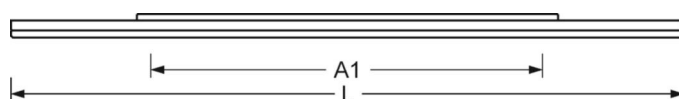

Механика

цвет корпуса	алюминий натурального анодирования
размеры (LxWxH/DxH)	1480mm x 330mm x 42mm
вес (нетто)	9.1kg
Кабельный ввод KE (X/Y)	0mm/0mm
Вид монтажа	Потолочная одиночная установка

DEEP-LINK

<https://www.regiolux.de/ru/article/43354026915>

Ссылка	LED 4700lm 927-965
ηLB	100 %
Φ ↓/↑	84 % / 16 %
UGR поп./вдоль	19.2 / 19.1

размеры

L	1480 mm	Длина
B	330 mm	Ширина
H	42 mm	Высота
A1	700 mm	Расстояние между точками крепежа при одиночной установке
A4	230 mm	Расстояние между точками крепежа (ширина)
X	0 mm	Расстояние от ввода проводов до середины светильника по оси X (вдо
Y	0 mm	Расстояние от ввода проводов до середины светильника по оси Y (поп