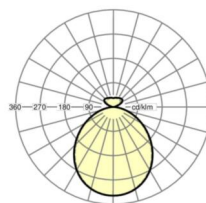

Оптика

Оснастка	LED, цветопередача/оттенок света CRI ≥ 90 / 2700K-6500K
Допуск для координаты цветности (MacAdam)	3SDCM
Номинальный световой поток	4720lm
Срок службы LED	50000h L80/B10 (Tq 25°C)
светоотдача светильников	86lm/W
UGR поп./вдоль	19.2 / 19.1

Ссылка	LED 4700lm 927-965
ηLB	100 %
Φ ↓/↑	84 % / 16 %
UGR поп./вдоль	19.2 / 19.1

размеры

L	1480 mm	Длина
B	330 mm	Ширина
H	42 mm	Высота
A1	700 mm	Расстояние между точками крепежа при одиночной установке
A4	230 mm	Расстояние между точками крепежа (ширина)
X	0 mm	Расстояние от ввода проводов до середины светильника по оси X (вдо
Y	0 mm	Расстояние от ввода проводов до середины светильника по оси Y (поп