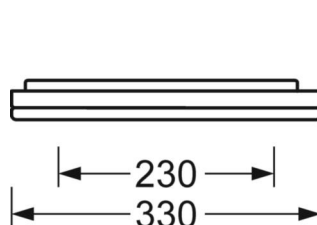

Механика

цвет корпуса	алюминий натурального анодирования
размеры (LxWxH/DxH)	1480mm x 330mm x 42mm
вес (нетто)	9.1kg
Кабельный ввод KE (X/Y)	0mm/0mm
Вид монтажа	Потолочная одиночная установка

DEEP-LINK

<https://www.regiolux.de/ru/article/43354026915>

Ссылка	LED 4700lm 927-965
ηLB	100 %
Φ ↓/↑	84 % / 16 %
UGR поп./вдоль	19.2 / 19.1

размеры

L	1480 mm	Длина
B	330 mm	Ширина
H	42 mm	Высота
A1	700 mm	Расстояние между точками крепежа при одиночной установке
A4	230 mm	Расстояние между точками крепежа (ширина)
X	0 mm	Расстояние от ввода проводов до середины светильника по оси X (вдо
Y	0 mm	Расстояние от ввода проводов до середины светильника по оси Y (поп